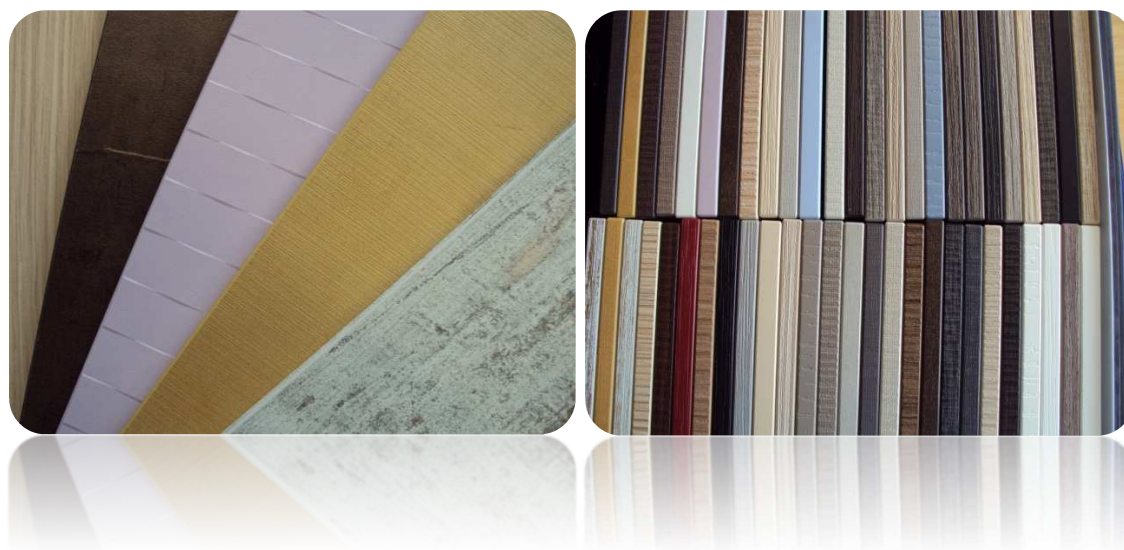

1032 Romanel-sur-Lausanne

Tél. 021 867 11 22 Fax 021 867 11 23
Info @leubamichel.ch

Mé laminé gamme Professional

Collection Professional

46 Décors différents avec des surfaces originales

Dimensions : 2800 x 2070 mm / Epaisseur : de 18 à 19.2 mm (selon la surface)

Surfaces : Ares/Ares ; Azimut/Seta ; Matrix/Seta ; Millenium/Millenium ; Nadir/Nadir ;
Pembroke/Maloja ; Penelope/Penelope ; Primo Fiore/Primo Fiore ; Scacco Matto/Seta ;
Sherwood/Maloja ; Smart/Smart ; Surf/Seta ; Tranché/Seta.

Egalement disponible

Stratifié assorti : 3050 x 1310 x 0.8 mm (pas tous les décors)

Chant ABS : en rouleau de 100 ml, 1 x 23 ou 1 x 42 mm

Contactez-nous pour de plus amples informations ou pour une demande d'échantillon.